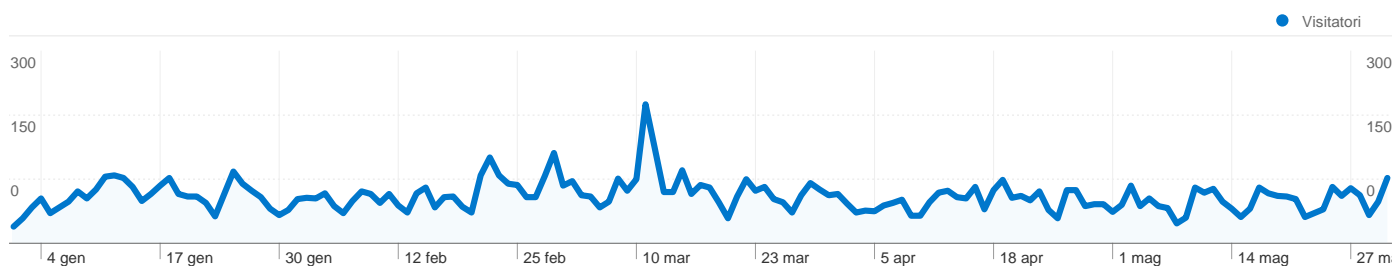

Uso del sito

15.065 Visite

38,64% Frequenza di rimbalzo

72.750 Visualizzazioni di pagina

00:01:42 Tempo medio sul sito

4,83 Pagine/Visita

28,76% % visite nuove

Panoramica visitatori

Visitatori
4.821

Overlay mappa

Panoramica sulle sorgenti di traffico

- **Traffico diretto**
6.499,00 (43,14%)
- **Motori di ricerca**
6.004,00 (39,85%)
- **Siti di riferimento**
2.562,00 (17,01%)

Panoramica dei contenuti

4.821 persone hanno visitato questo sito

 **15.065** Visite

 **4.821** Visitatori unici assoluti

 **72.750** Visualizzazioni di pagina

 **4,83** Media visualizzazioni di pagina

 **00:01:42** Tempo sul sito

Tutte le sorgenti di traffico hanno generato complessivamente 15.065 visite

 43,14% Traffico diretto

 17,01% Siti di riferimento

 39,85% Motori di ricerca

- **Traffico diretto**
6.499,00 (43,14%)
- **Motori di ricerca**
6.004,00 (39,85%)
- **Siti di riferimento**
2.562,00 (17,01%)