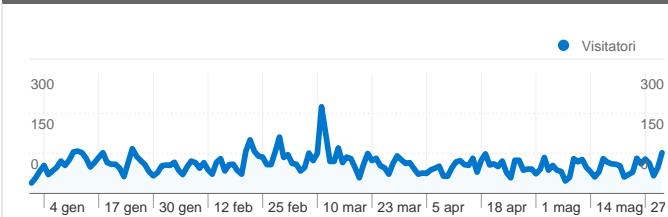

Uso del sito

15.065 Visite

38,64% Frequenza di rimbalzo

72.750 Visualizzazioni di pagina

00:01:42 Tempo medio sul sito

4,83 Pagine/Visita

28,76% % visite nuove

Panoramica visitatori

Visitatori
4.821

Overlay mappa

Panoramica sulle sorgenti di traffico

- **Traffico diretto**
6.499,00 (43,14%)
- **Motori di ricerca**
6.004,00 (39,85%)
- **Siti di riferimento**
2.562,00 (17,01%)

Panoramica dei contenuti

4.821 persone hanno visitato questo sito

 **15.065** Visite

 **4.821** Visitatori unici assoluti

 **72.750** Visualizzazioni di pagina

 **4,83** Media visualizzazioni di pagina

 **00:01:42** Tempo sul sito

1 - 10 di 40

Complessivamente, le pagine di questo sito sono state visualizzate 72.750 volte

 **72.750** Visualizzazioni di pagina

 **56.227** Visualizzazioni uniche

 **38,64%** Frequenza di rimbalzo

Contenuti più visualizzati