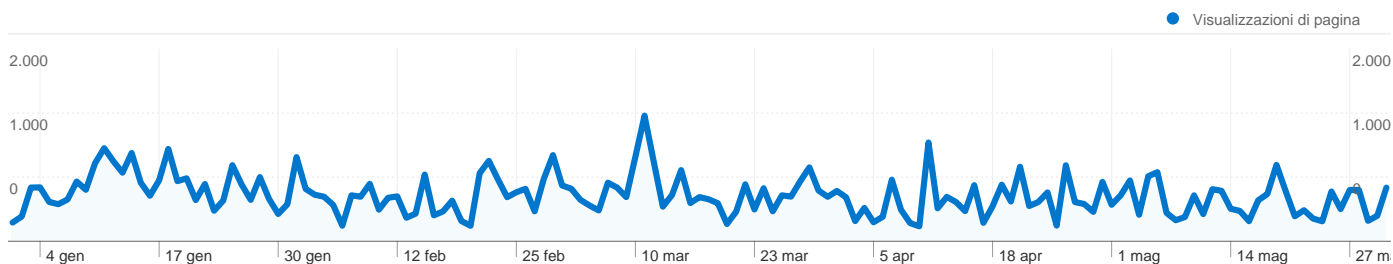

Tutte le sorgenti di traffico hanno generato complessivamente 15.065 visite

 43,14% Traffico diretto

 17,01% Siti di riferimento

 39,85% Motori di ricerca

- **Traffico diretto**
6.499,00 (43,14%)
- **Motori di ricerca**
6.004,00 (39,85%)
- **Siti di riferimento**
2.562,00 (17,01%)

Principali sorgenti di traffico

Sorgenti	Visite	% visite	Parole chiave	Visite	% visite
(direct) ((none))	6.499	43,14%	verbano unihockey	1.499	24,97%
google (organic)	5.697	37,82%	sag gordola	922	15,36%
images.google.com (referral)	403	2,68%	saggordola	265	4,41%
images.google.ch (referral)	233	1,55%	sara bacciarini	256	4,26%
vuhfemminile.blogspot.com	219	1,45%	emanuel bruno gordola	195	3,25%

15.065 visite provenienti da 40 Paesi/zone

Uso del sito

Paese/zona	Visite	Pagine/Visita	Tempo medio sul sito	% visite nuove	Frequenza di rimbalzo
Switzerland	13.804	5,04	00:01:46	27,74%	35,67%
Sweden	647	2,25	00:01:04	7,11%	76,35%
Italy	251	3,41	00:01:27	89,64%	60,96%
Germany	71	2,89	00:00:54	64,79%	56,34%
China	69	1,00	00:00:00	100,00%	100,00%
United Kingdom	60	2,60	00:00:55	15,00%	55,00%
Canada	35	2,80	00:01:26	14,29%	57,14%
United States	24	1,04	00:00:01	95,83%	95,83%
France	18	1,33	00:00:20	88,89%	72,22%
Ireland	15	1,33	00:00:14	93,33%	93,33%

1 - 10 di 40

Complessivamente, le pagine di questo sito sono state visualizzate 72.750 volte

 **72.750** Visualizzazioni di pagina

 **56.227** Visualizzazioni uniche

 **38,64%** Frequenza di rimbalzo

Contenuti più visualizzati