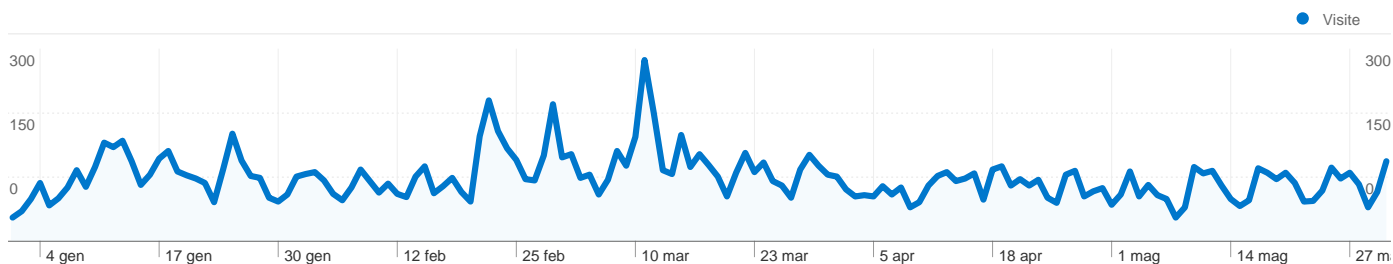

4.821 persone hanno visitato questo sito

 **15.065** Visite

 **4.821** Visitatori unici assoluti

 **72.750** Visualizzazioni di pagina

 **4,83** Media visualizzazioni di pagina

 **00:01:42** Tempo sul sito

 **38,64%** Frequenza di rimbalzo

 **28,76%** Visite nuove

Profilo tecnico

Browser	Visite	% visite	Velocità di connessione	Visite	% visite
Internet Explorer	7.434	49,35%	DSL	9.983	66,27%
Firefox	4.301	28,55%	Unknown	2.185	14,50%
Safari	2.877	19,10%	T1	1.882	12,49%
Chrome	304	2,02%	Cable	904	6,00%
Opera	61	0,40%	Dialup	106	0,70%

Tutte le sorgenti di traffico hanno generato complessivamente 15.065 visite

 43,14% Traffico diretto

 17,01% Siti di riferimento

 39,85% Motori di ricerca

- **Traffico diretto**
6.499,00 (43,14%)
- **Motori di ricerca**
6.004,00 (39,85%)
- **Siti di riferimento**
2.562,00 (17,01%)