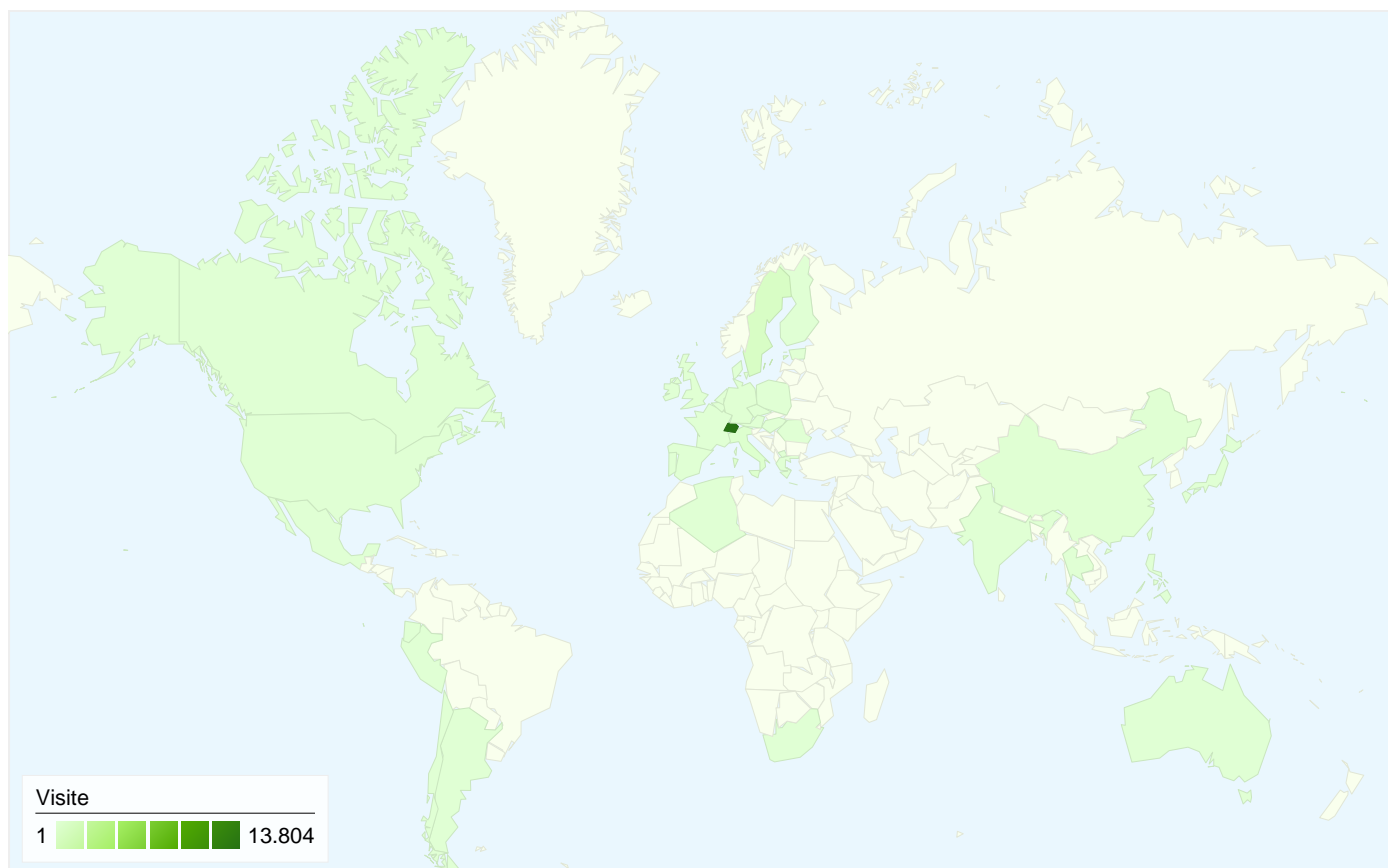

Visitatori
4.821

Overlay mappa

Panoramica sulle sorgenti di traffico

- **Traffico diretto**
6.499,00 (43,14%)
- **Motori di ricerca**
6.004,00 (39,85%)
- **Siti di riferimento**
2.562,00 (17,01%)

Panoramica dei contenuti

4.821 persone hanno visitato questo sito

 **15.065** Visite

 **4.821** Visitatori unici assoluti

 **72.750** Visualizzazioni di pagina

 **4,83** Media visualizzazioni di pagina

 **00:01:42** Tempo sul sito

Tutte le sorgenti di traffico hanno generato complessivamente 15.065 visite

 43,14% Traffico diretto

 17,01% Siti di riferimento

 39,85% Motori di ricerca

- **Traffico diretto**
6.499,00 (43,14%)
- **Motori di ricerca**
6.004,00 (39,85%)
- **Siti di riferimento**
2.562,00 (17,01%)

15.065 visite provenienti da 40 Paesi/zone

Uso del sito

Paese/zona	Visite	Pagine/Visita	Tempo medio sul sito	% visite nuove	Frequenza di rimbalzo
Switzerland	13.804	5,04	00:01:46	27,74%	35,67%
Sweden	647	2,25	00:01:04	7,11%	76,35%
Italy	251	3,41	00:01:27	89,64%	60,96%
Germany	71	2,89	00:00:54	64,79%	56,34%
China	69	1,00	00:00:00	100,00%	100,00%
United Kingdom	60	2,60	00:00:55	15,00%	55,00%
Canada	35	2,80	00:01:26	14,29%	57,14%
United States	24	1,04	00:00:01	95,83%	95,83%
France	18	1,33	00:00:20	88,89%	72,22%
Ireland	15	1,33	00:00:14	93,33%	93,33%