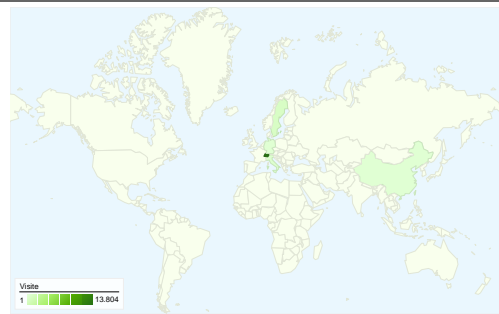

Uso del sito

15.065 Visite

38,64% Frequenza di rimbalzo

72.750 Visualizzazioni di pagina

00:01:42 Tempo medio sul sito

4,83 Pagine/Visita

28,76% % visite nuove

Panoramica visitatori

Visitatori
4.821

Overlay mappa

Panoramica sulle sorgenti di traffico

- **Traffico diretto**
6.499,00 (43,14%)
- **Motori di ricerca**
6.004,00 (39,85%)
- **Siti di riferimento**
2.562,00 (17,01%)

Panoramica dei contenuti

4.821 persone hanno visitato questo sito

 **15.065** Visite

 **4.821** Visitatori unici assoluti

 **72.750** Visualizzazioni di pagina

 **4,83** Media visualizzazioni di pagina

 **00:01:42** Tempo sul sito

15.065 visite provenienti da 40 Paesi/zone

Uso del sito

Paese/zona	Visite	Pagine/Visita	Tempo medio sul sito	% visite nuove	Frequenza di rimbalzo
Switzerland	13.804	5,04	00:01:46	27,74%	35,67%
Sweden	647	2,25	00:01:04	7,11%	76,35%
Italy	251	3,41	00:01:27	89,64%	60,96%
Germany	71	2,89	00:00:54	64,79%	56,34%
China	69	1,00	00:00:00	100,00%	100,00%
United Kingdom	60	2,60	00:00:55	15,00%	55,00%
Canada	35	2,80	00:01:26	14,29%	57,14%
United States	24	1,04	00:00:01	95,83%	95,83%
France	18	1,33	00:00:20	88,89%	72,22%
Ireland	15	1,33	00:00:14	93,33%	93,33%